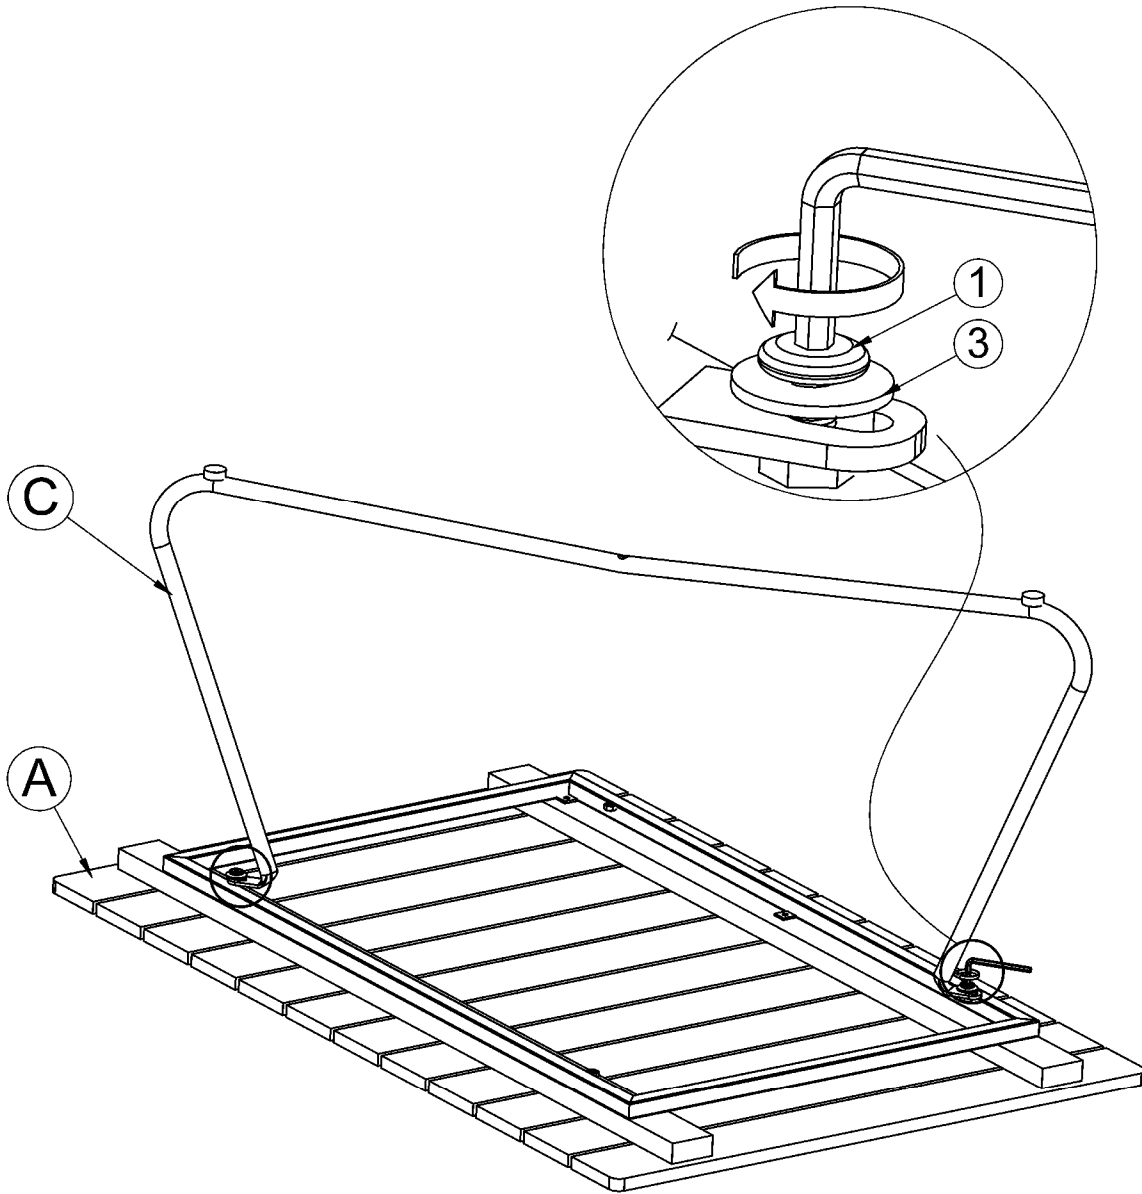

ASSEMBLY INSTRUCTION

Hampton Table

ITEM #: 82059683

COMPONENT LIST

1		M6x15	04 pcs
2		M6x30	01 pc
3		$\phi 6 \times \phi 19$	04 pcs
4		Key 4	01 pc

INSTRUCTION
Step 1

INSTRUCTION
Step 2

INSTRUCTION
Max load