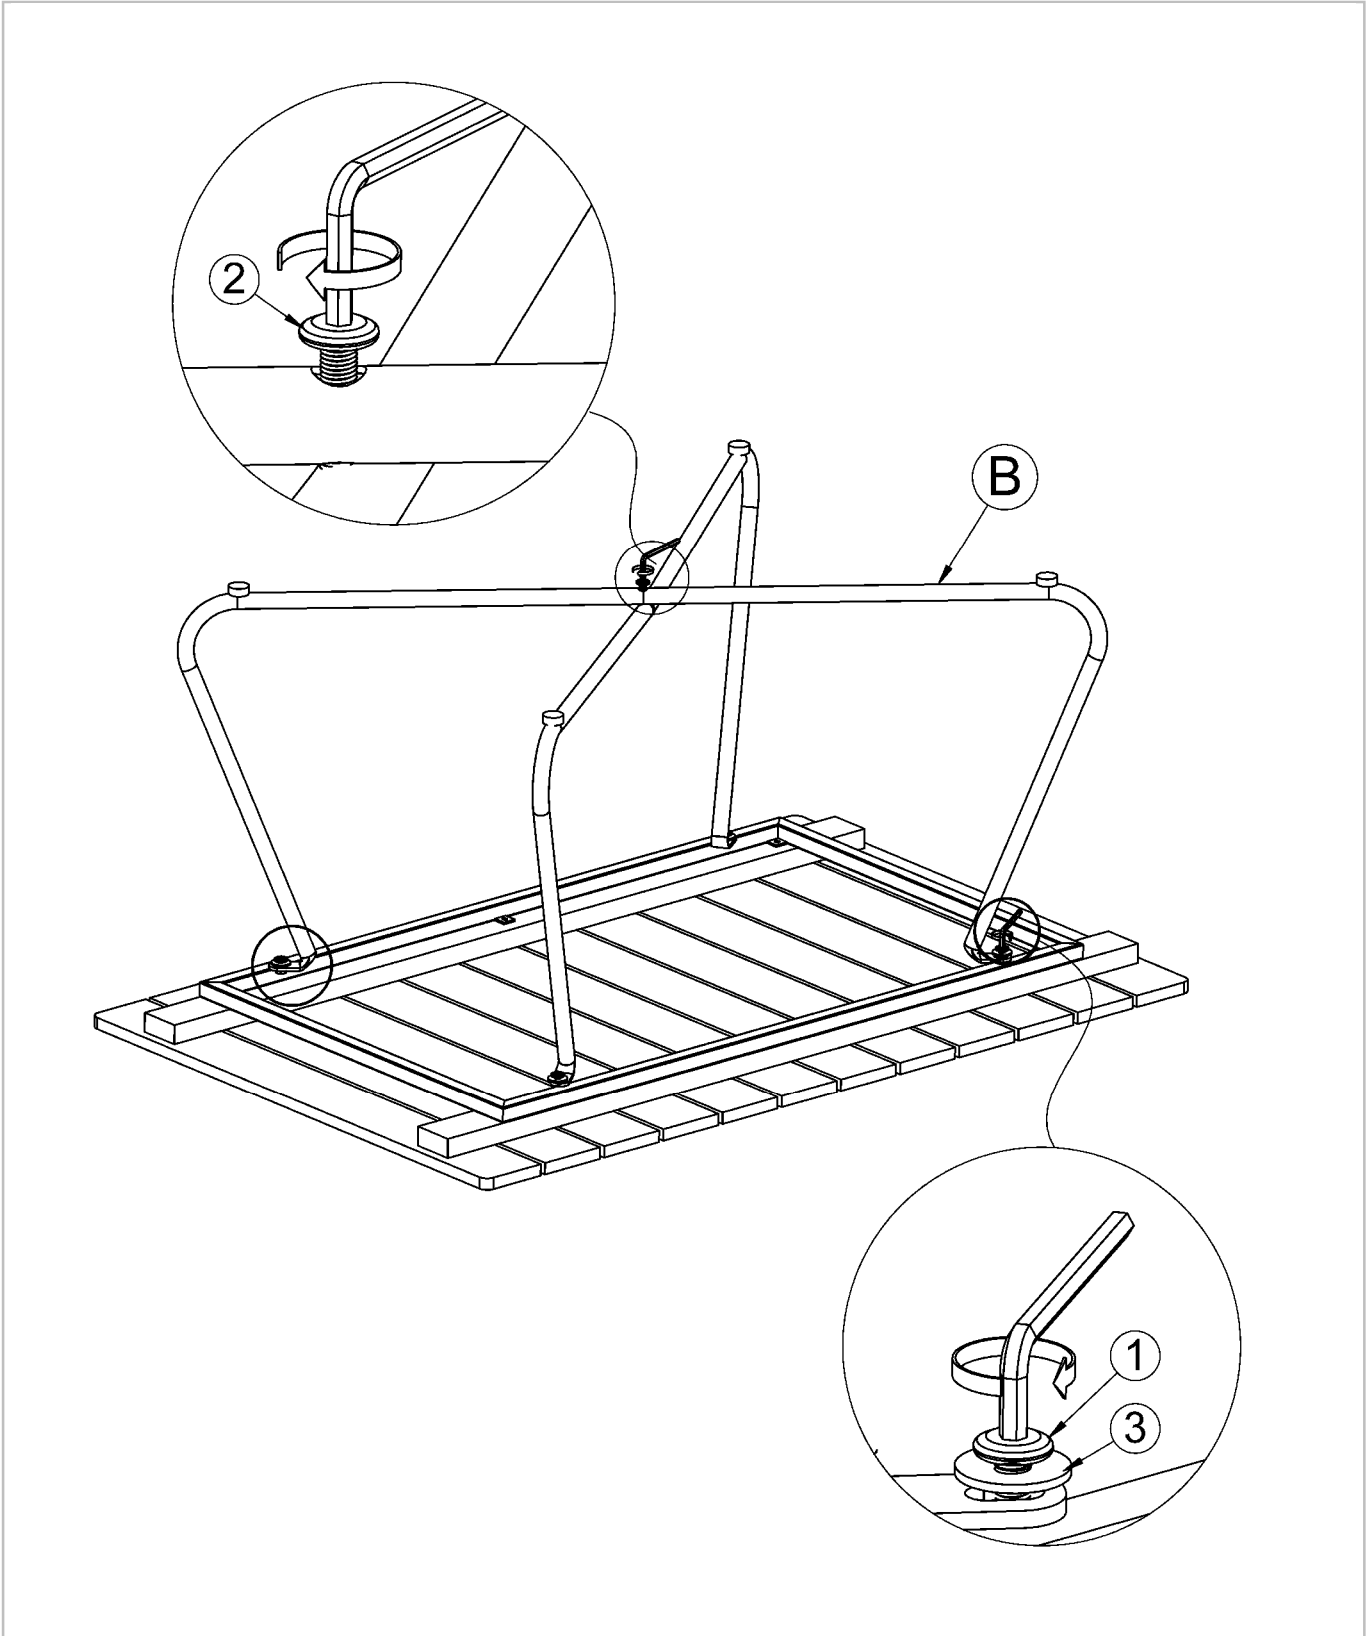

ASSEMBLY INSTRUCTION

Hampton Table

ITEM #: 82059683

COMPONENT LIST

1		M6x15	04 pcs
2		M6x30	01 pc
3		$\phi 6 \times \phi 19$	04 pcs
4		Key 4	01 pc

INSTRUCTION
Step 1

INSTRUCTION
Step 2

INSTRUCTION
Max load