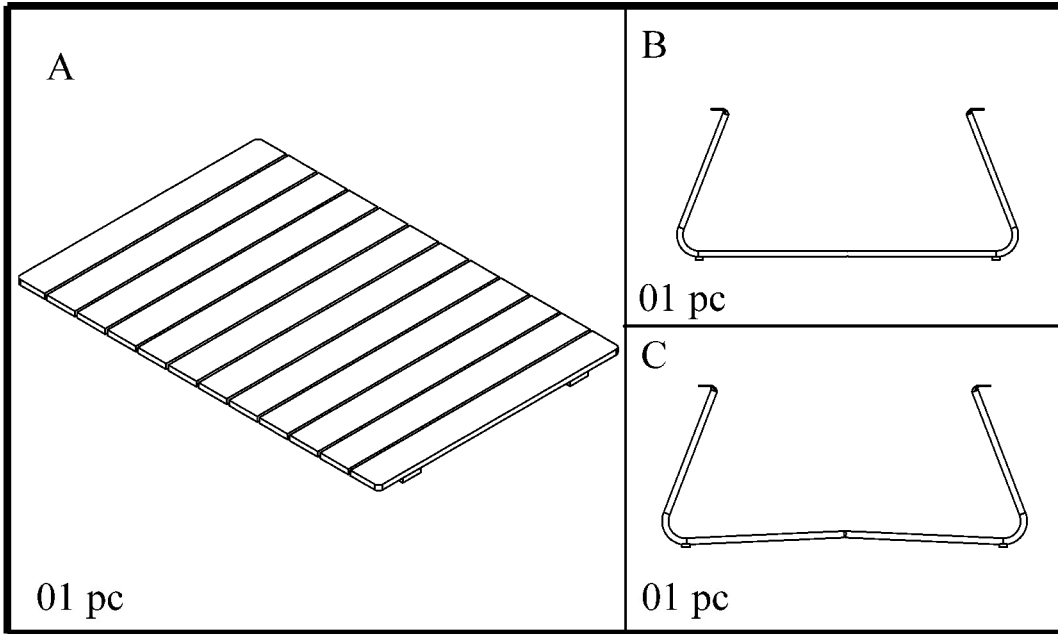

ASSEMBLY INSTRUCTION

Hampton Table

ITEM #: 82059683

COMPONENT LIST

1		M6x15	04 pcs
2		M6x30	01 pc
3		$\phi 6 \times \phi 19$	04 pcs
4		Key 4	01 pc

INSTRUCTION
Step 1

INSTRUCTION
Step 2

INSTRUCTION
Max load