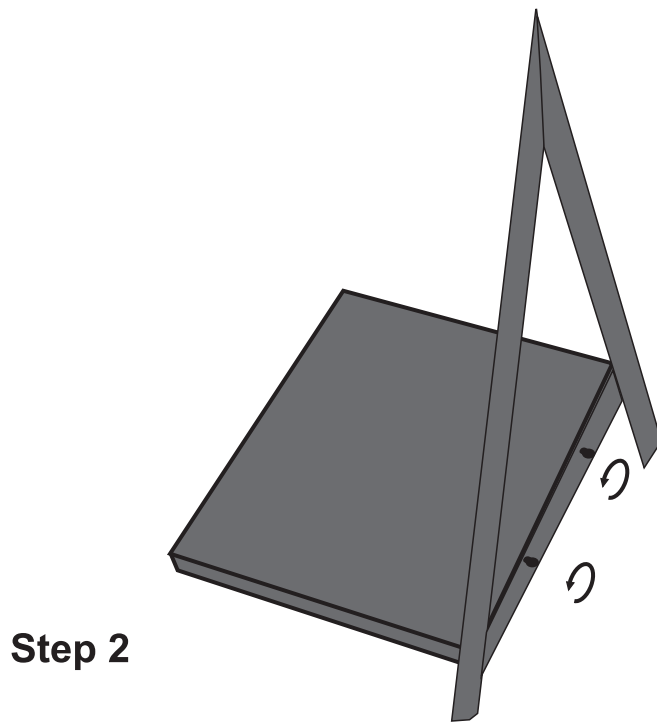

INSTRUCTION