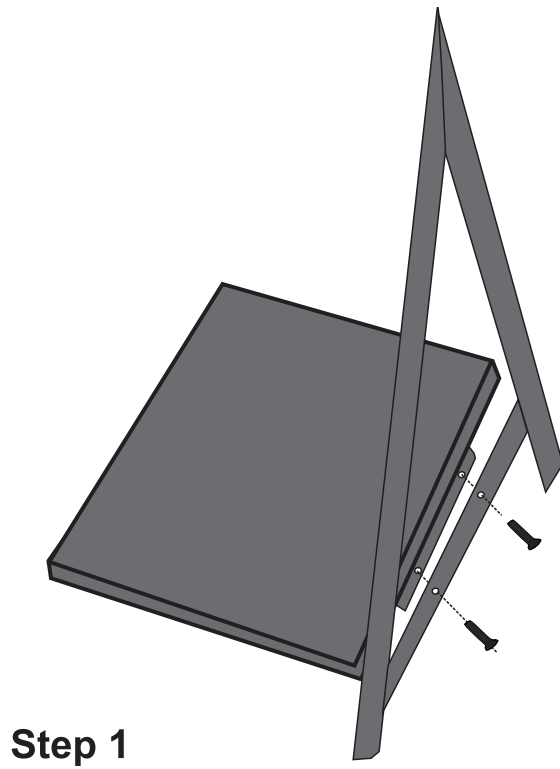

INSTRUCTION