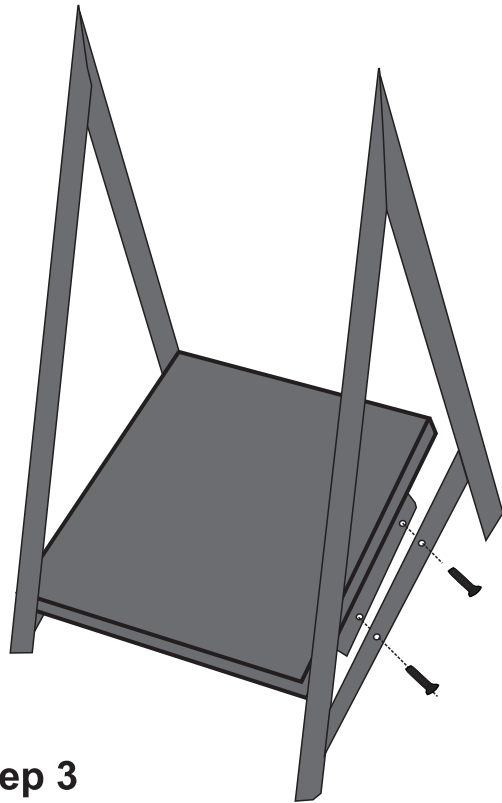

INSTRUCTION

Step 3