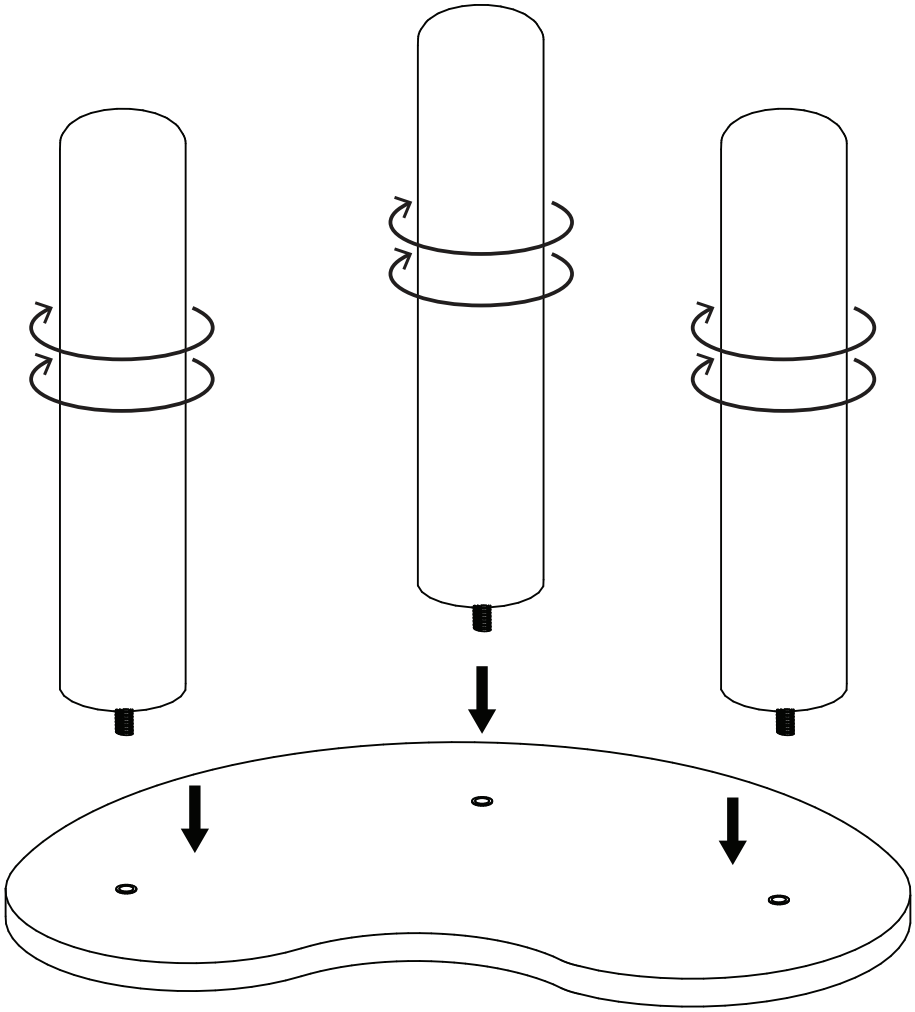

ASSEMBLY INSTRUCTION

Luppa Coffee Table, Nature, Rubberwood

82051584

COMPONENT LIST

<p style="text-align: center;">A</p>  <p style="text-align: center;">1 PC</p>	<p style="text-align: center;">B</p>  <p style="text-align: center;">3 PCS</p>
--	--

INSTRUCTION
Step 1

INSTRUCTION