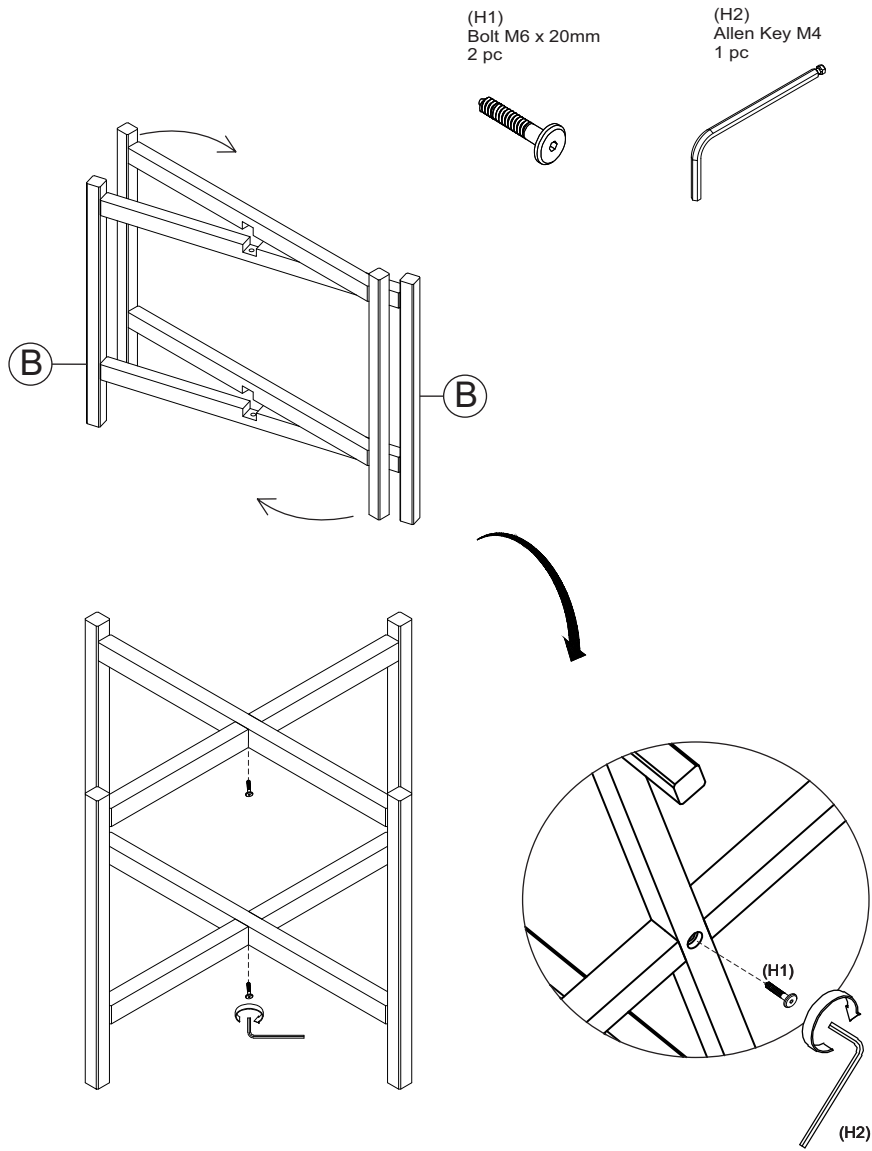

PRODUCT INFORMATION
MILLI TRAY TABLE
82057413

3

(H1)
Bolt M6 x 20 mm
2 pc

(H2)
Allen Key M4
1 pc

A X 1
Top Table

B X 1
Leg Assy

1

2